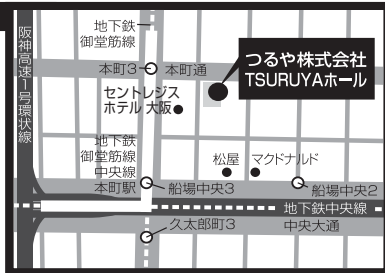

14日(木) | 15日(金)
9:30 ~ 17:00 | 9:30 ~ 15:00

名古屋国際センター(4F 第2展示室)

TEL.052-581-5679

愛知県名古屋市中村区那古野1丁目47番1号

※JR 名古屋駅 桜通口 徒歩7分

※地下鉄桜通線「国際センター」2番出口直結

大阪

OSAKA

6月20日(水)~22日(金)

20日(水)~21日(木) | 22日(金)
9:30 ~ 17:00 | 9:30 ~ 16:00

つるや株式会社 TSURUYA ホール
(8F スカイホール)

TEL.06-6281-0111

大阪府大阪市中央区本町3丁目3番5号

※「本町駅」7番出口 徒歩3分

福岡 (※ご注意: 前回と会場が変わりました)

FUKUOKA

6月27日(水)~28日(木)

27日(水) | 28日(木)
9:30 ~ 17:00 | 9:30 ~ 15:00

八重洲博多ビル(11F 貸しホールA)

TEL.092-472-2889

福岡県福岡市博多区博多駅東2丁目18番30号

※JR 博多駅 筑紫口 徒歩5分

東京

TOKYO