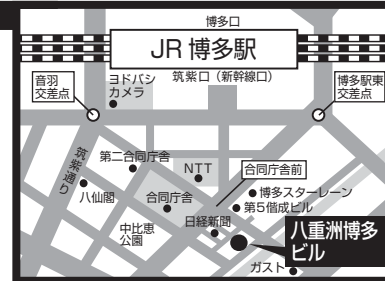

14日(木) | 15日(金)
9:30 ~ 17:00 | 9:30 ~ 15:00

名古屋国際センター(4F 第2展示室)

TEL.052-581-5679

愛知県名古屋市中村区那古野1丁目47番1号

※JR 名古屋駅 桜通口 徒歩7分

※地下鉄桜通線「国際センター」2番出口直結

大阪

OSAKA

6月20日(水)~22日(金)

20日(水)~21日(木) | 22日(金)
9:30 ~ 17:00 | 9:30 ~ 16:00

つるや株式会社 TSURUYA ホール
(8F スカイホール)

TEL.06-6281-0111

大阪府大阪市中央区本町3丁目3番5号

※「本町駅」7番出口 徒歩3分

福岡 (※ご注意: 前回と会場が変わりました)

FUKUOKA

6月27日(水)~28日(木)

27日(水) | 28日(木)
9:30 ~ 17:00 | 9:30 ~ 15:00

八重洲博多ビル(11F 貸しホールA)

TEL.092-472-2889

福岡県福岡市博多区博多駅東2丁目18番30号

※JR 博多駅 筑紫口 徒歩5分

東京

TOKYO

7月4日(水)~6日(金)

4日(水)~5日(木) | 6日(金)
9:30 ~ 17:00 | 9:30 ~ 16:00

サンライズビル(2F ザ・グリーンホール)
TEL.03-3665-4533

東京都中央区日本橋富沢町11番12号

※都営新宿線「馬喰横山駅」A3出口 徒歩3分

※東京外口日比谷線「小伝馬町駅」1番出口 徒歩4分

本社

HIROSHIMA