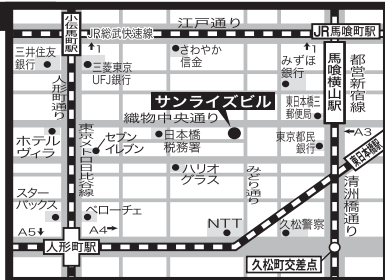

6月27日(水)~28日(木)

27日(水) | 28日(木)
9:30 ~ 17:00 | 9:30 ~ 15:00

八重洲博多ビル(11F 貸しホールA)

TEL.092-472-2889

福岡県福岡市博多区博多駅東2丁目18番30号

※JR 博多駅 筑紫口 徒歩5分

東京

TOKYO

7月4日(水)~6日(金)

4日(水)~5日(木) | 6日(金)
9:30 ~ 17:00 | 9:30 ~ 16:00

サンライズビル(2F ザ・グリーンホール)
TEL.03-3665-4533

東京都中央区日本橋富沢町11番12号

※都営新宿線「馬喰横山駅」A3出口 徒歩3分

※東京外口日比谷線「小伝馬町駅」1番出口 徒歩4分

本社

HIROSHIMA