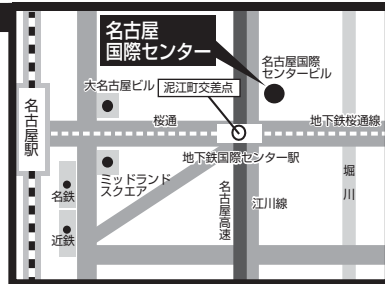

札幌

SAPPORO

5月8日(火)~10日(木)
9:00 ~ 18:00

札幌営業所 2F ショールーム
TEL.011-271-1155

札幌市中央区北5条西14丁目1番39号
※JR 桑園駅 東口 徒歩7分

名古屋

NAGOYA

6月14日(木)~15日(金)

14日(木) | 15日(金)
9:30 ~ 17:00 | 9:30 ~ 15:00

名古屋国際センター(4F 第2展示室)

TEL.052-581-5679

愛知県名古屋市中村区那古野1丁目47番1号

※JR 名古屋駅 桜通口 徒歩7分

※地下鉄桜通線「国際センター」2番出口直結

大阪

OSAKA

6月20日(水)~22日(金)

20日(水)~21日(木) | 22日(金)
9:30 ~ 17:00 | 9:30 ~ 16:00

つるや株式会社 TSURUYA ホール
(8F スカイホール)

TEL.06-6281-0111

大阪府大阪市中央区本町3丁目3番5号

※「本町駅」7番出口 徒歩3分

福岡 (※ご注意: 前回と会場が変わりました)

FUKUOKA

6月27日(水)~28日(木)

27日(水) | 28日(木)
9:30 ~ 17:00 | 9:30 ~ 15:00

八重洲博多ビル(11F 貸しホールA)

TEL.092-472-2889

福岡県福岡市博多区博多駅東2丁目18番30号

※JR 博多駅 筑紫口 徒歩5分

東京

TOKYO