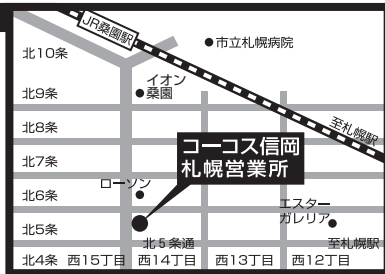

札幌

SAPPORO

5月8日(火)~10日(木)
9:00 ~ 18:00

札幌営業所 2F ショールーム
TEL.011-271-1155

札幌市中央区北5条西14丁目1番39号
※JR 桑園駅 東口 徒歩7分

名古屋

NAGOYA

6月14日(木)~15日(金)

14日(木) | 15日(金)
9:30 ~ 17:00 | 9:30 ~ 15:00

名古屋国際センター(4F 第2展示室)

TEL.052-581-5679

愛知県名古屋市中村区那古野1丁目47番1号

※JR 名古屋駅 桜通口 徒歩7分

※地下鉄桜通線「国際センター」2番出口直結

大阪

OSAKA